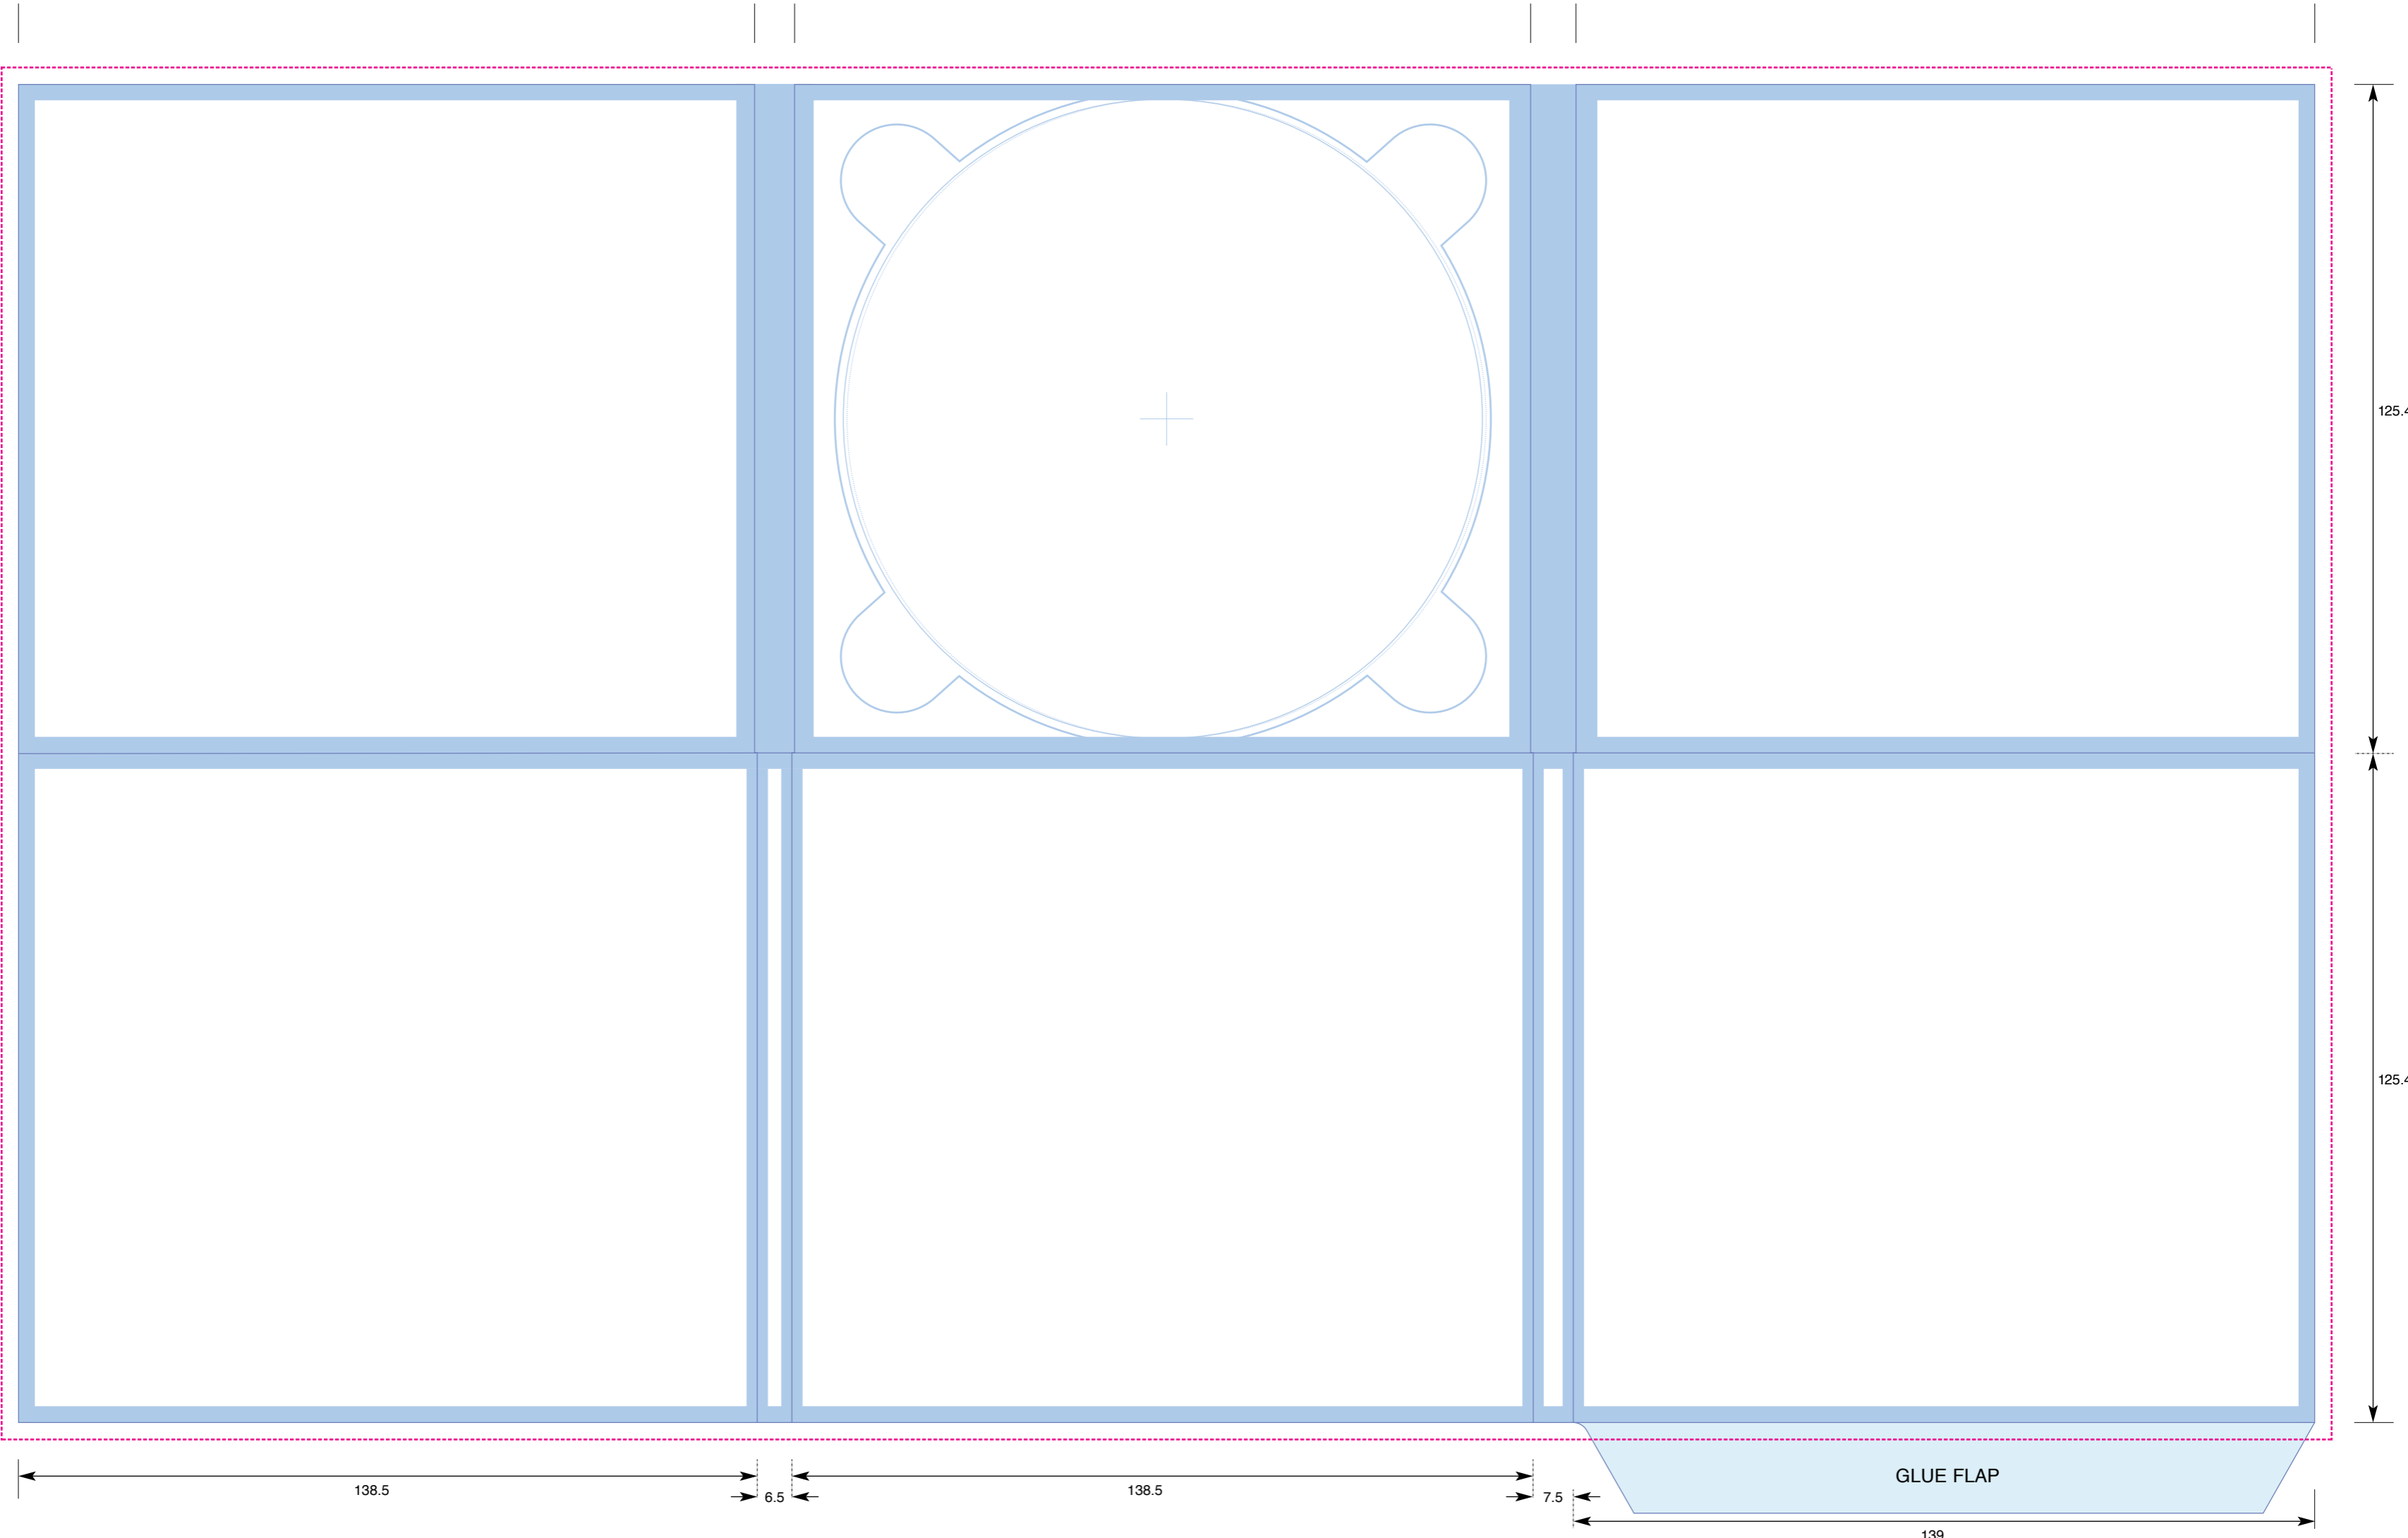

- Key:
- No text area
- Bleed
- Trim
- Fold

138.5

6.5

138.5

7.5

GLUE FLAP

139

125.4

125.4