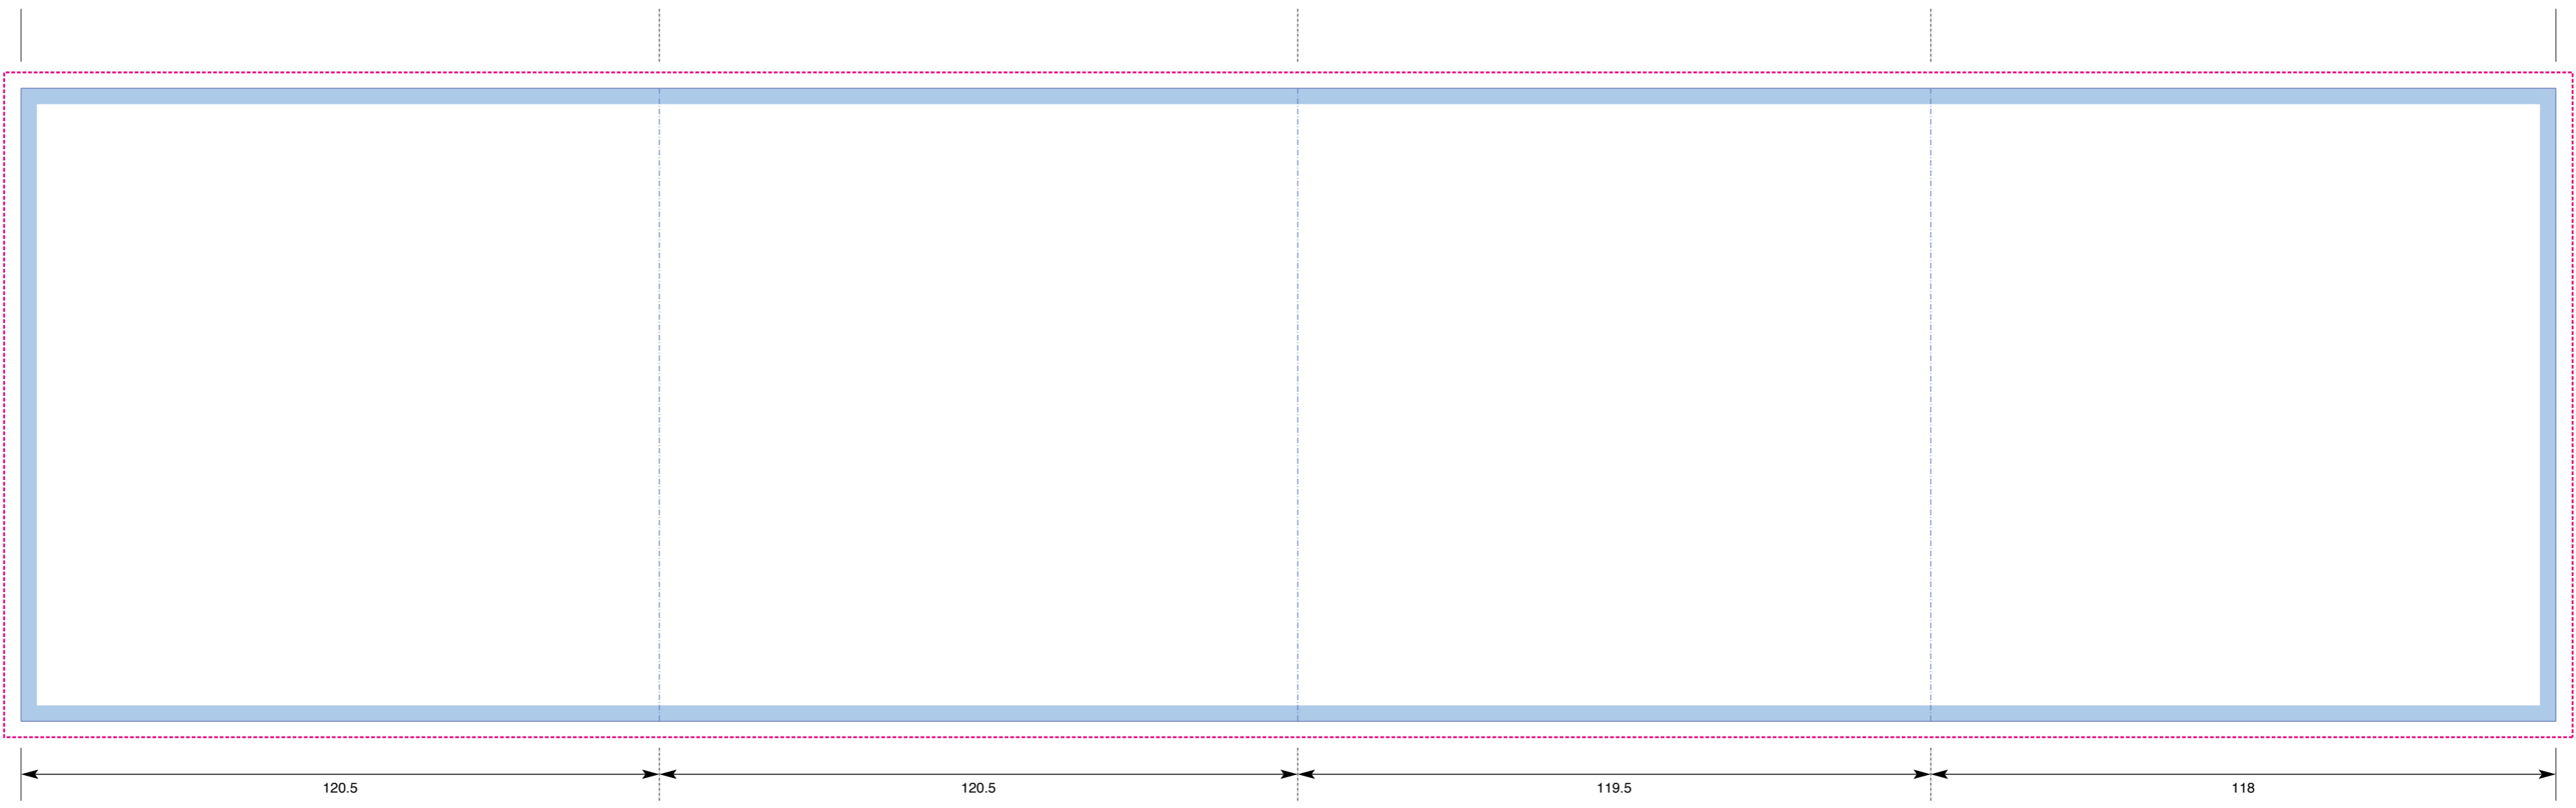

- No text area
- Bleed
- Trim
- Fold

119.5

120.5

120.5

119.5

118